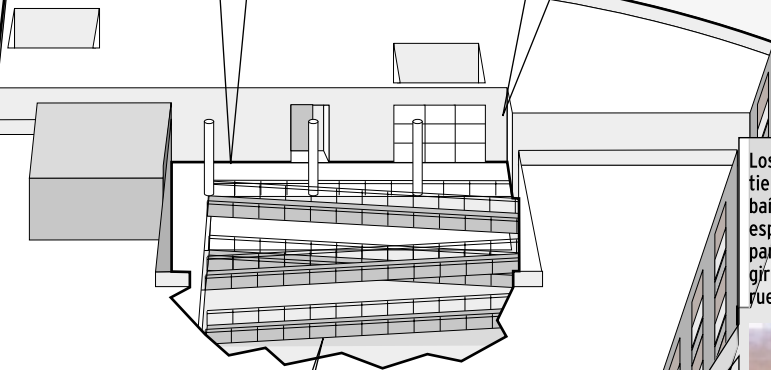

ACCESIBILIDAD EJEMPLAR EN SAN SEBASTIÁN DE LOS REYES

Avda. de La Coruña, s/n

El uso de distintos pavimentos permite que los invidentes sepan, a través del tacto, en qué lugar del edificio están.

El empleo de colores planos hace posible que las personas con visibilidad reducida puedan orientarse mejor.

El acceso al edificio se realiza desde un único portal y no hay que superar ningún escalón para entrar a él.

Las rampas con tiros muy largos permiten que los vecinos con movilidad reducida tengan salidas de emergencia.

Las bañeras cuentan con un vano que permite acoplar elementos auxiliares que facilitan su uso por parte de los minusválidos.

Los sanitarios tienen barras y los baños cuentan con espacio suficiente para soportar el giro de una silla de ruedas.